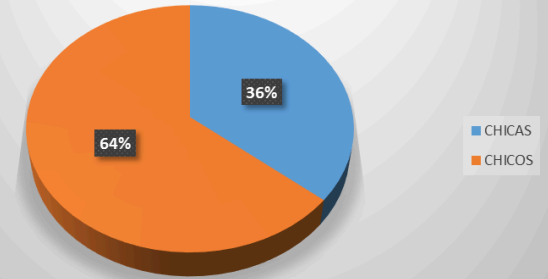

LA ATENCIÓN A LAS ALTAS CAPACIDADES REGION DE MURCIA

01. CURRICULAR

PROMOCIÓN DEL TALENTO

02. EXTRACURRICULAR

TALLERES DE
ENRIQUECIMIENTO
EXTRACURRICULAR

03. OTROS PROGRAMAS

PROGRAMA DE MENTORÍA
OTROS EOEP ESPECÍFICOS

ALUMNADO IDENTIFICADO COMO AACC POR MODALIDAD ESCOLARIZACIÓN

Género alumnado identificado aa.cc

Repeticiones escolares en alumnado con aa.cc

Repeticiones por enseñanzas

TITULARIDAD DE LOS CENTROS EDUCATIVOS