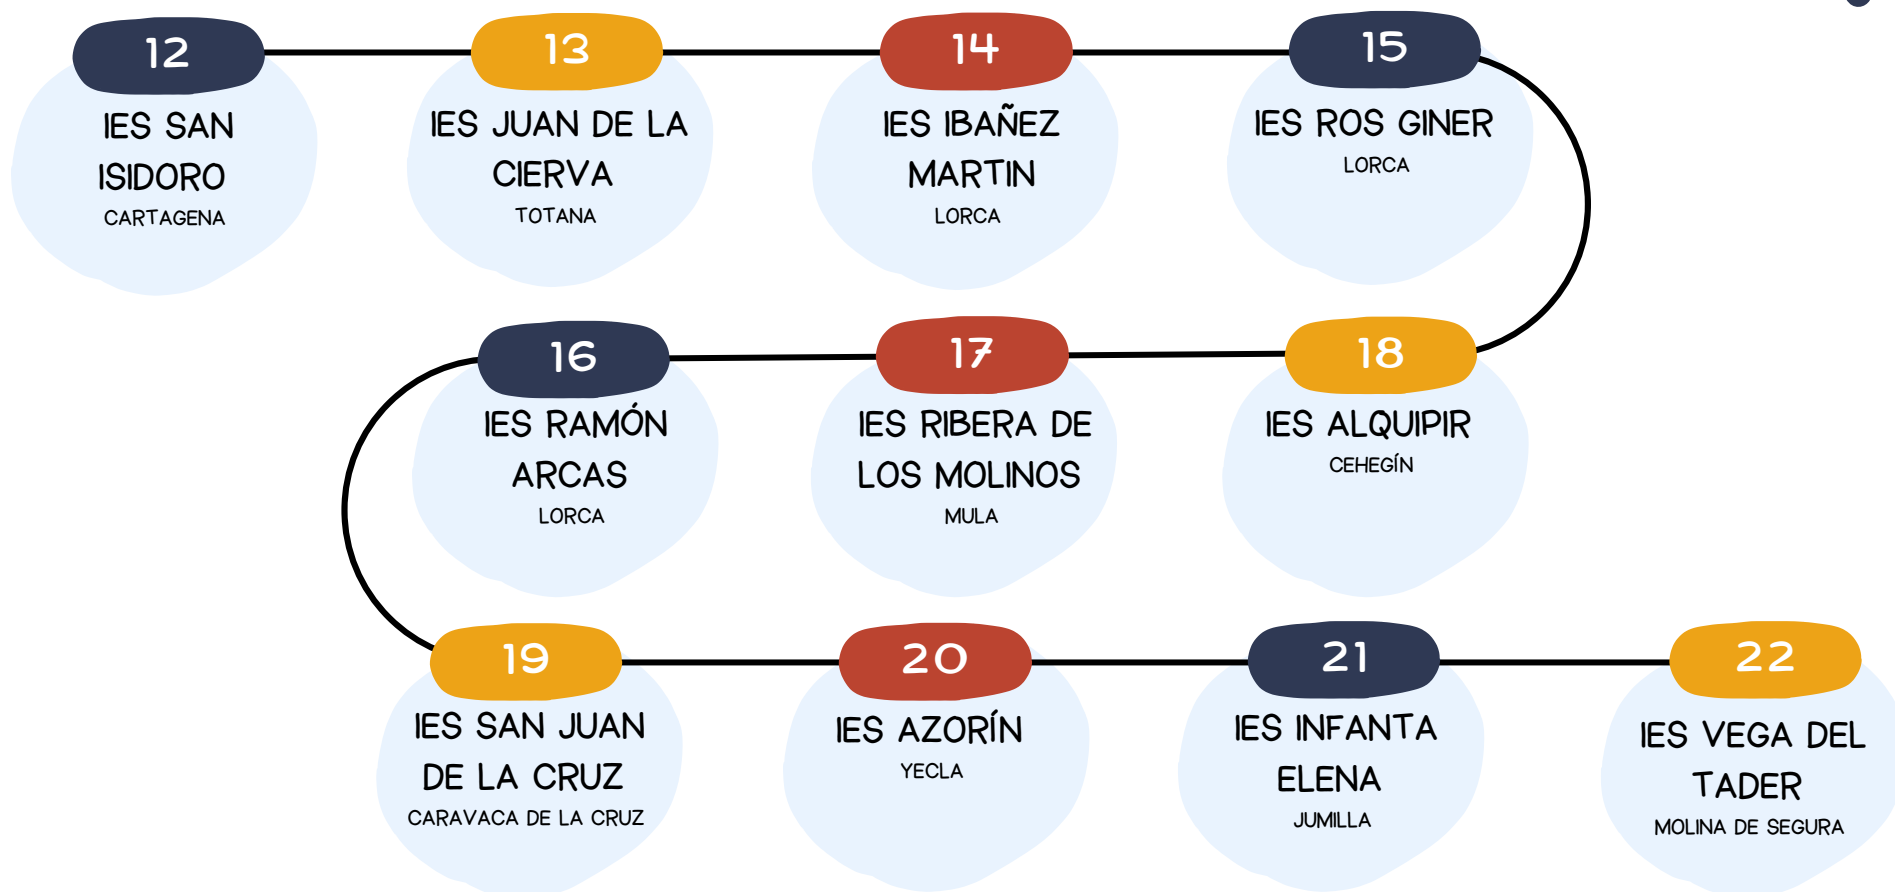

CENTROS EDUCATIVOS SECUNDARIA

PROMOCION DEL TALENTO