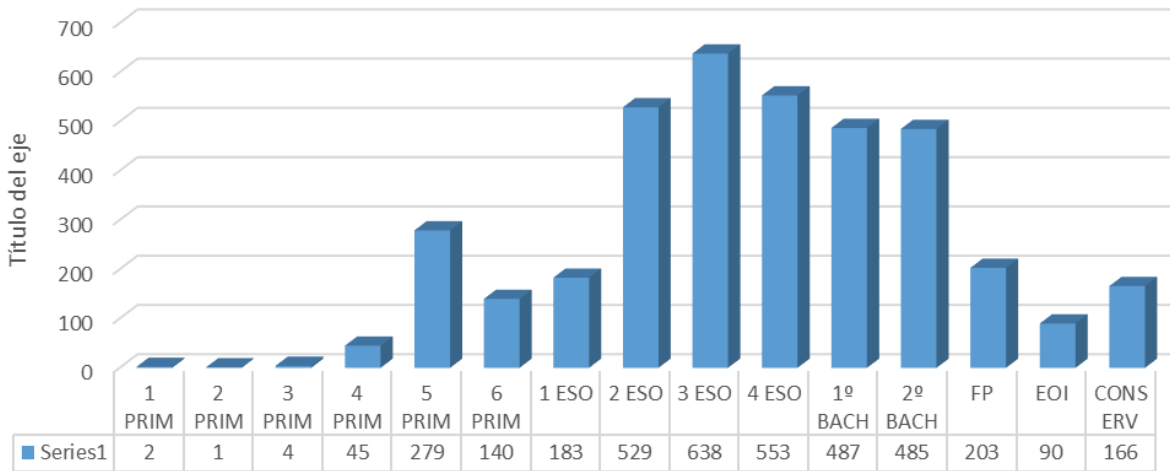

LA ATENCIÓN A LAS ALTAS CAPACIDADES REGION DE MURCIA

01. CURRICULAR

PROMOCIÓN DEL TALENTO

02. EXTRACURRICULAR

TALLERES DE
ENRIQUECIMIENTO
EXTRACURRICULAR

03. OTROS PROGRAMAS

PROGRAMA DE MENTORÍA
OTROS EOEP ESPECÍFICOS

ALUMNADO IDENTIFICADO COMO AACC POR MODALIDAD ESCOLARIZACIÓN

Género alumnado identificado aa.cc

Repeticiones escolares en alumnado con aa.cc

Repeticiones por enseñanzas

TITULARIDAD DE LOS CENTROS EDUCATIVOS