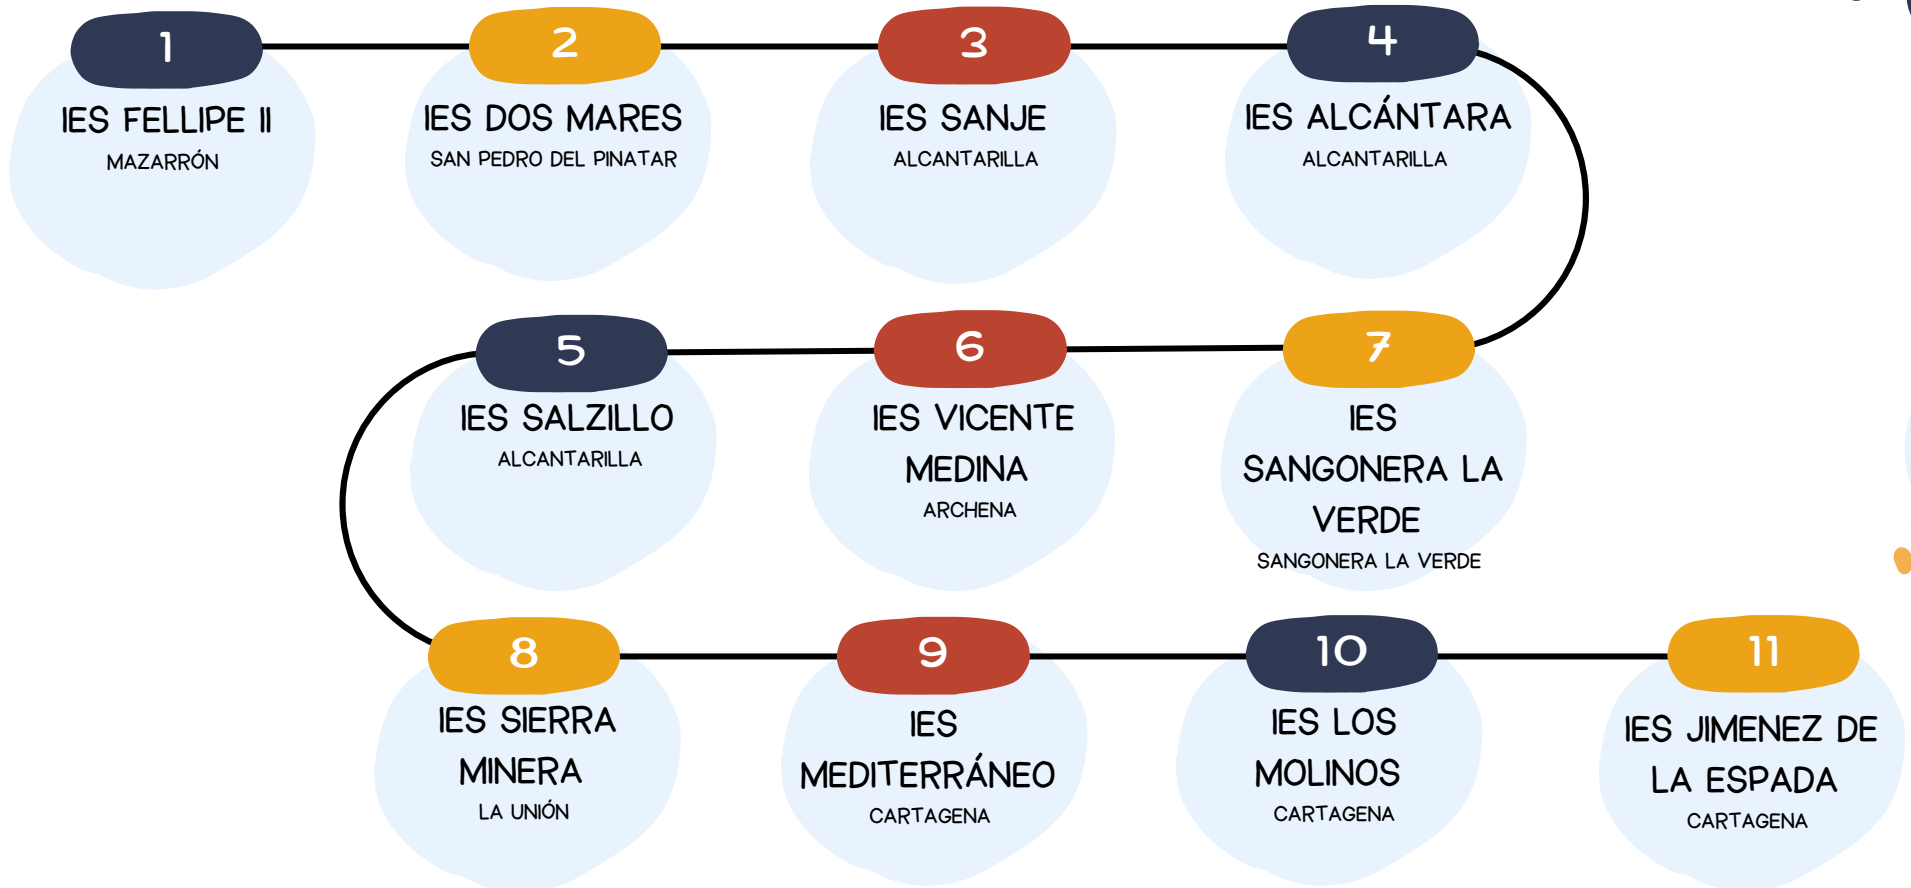

LA ATENCIÓN A LAS ALTAS CAPACIDADES REGION DE MURCIA

01. CURRICULAR

PROMOCIÓN DEL TALENTO

02. EXTRACURRICULAR

TALLERES DE
ENRIQUECIMIENTO
EXTRACURRICULAR

03. OTROS PROGRAMAS

PROGRAMA DE MENTORÍA
OTROS EOEP ESPECÍFICOS

ALUMNADO IDENTIFICADO COMO AACC POR MODALIDAD ESCOLARIZACIÓN

Género alumnado identificado aa.cc

Repeticiones escolares en alumnado con aa.cc

Repeticiones por enseñanzas

TITULARIDAD DE LOS CENTROS EDUCATIVOS

Elaborado por el EOEP específico de altas capacidades
Base de datos octubre 2024

CENTROS EDUCATIVOS SECUNDARIA PROMOCION DEL TALENTO

CENTROS EDUCATIVOS PRIMARIA PROMOCION DEL TALENTO

CENTROS EDUCATIVOS SECUNDARIA