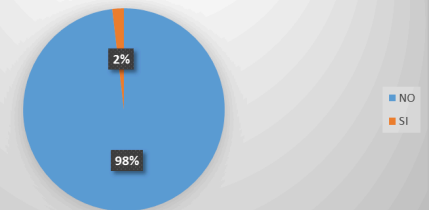

LA ATENCIÓN A LAS ALTAS CAPACIDADES REGION DE MURCIA

01. CURRICULAR

PROMOCIÓN DEL TALENTO

02. EXTRACURRICULAR

TALLERES DE
ENRIQUECIMIENTO
EXTRACURRICULAR

03. OTROS PROGRAMAS

PROGRAMA DE MENTORÍA
OTROS EOEP ESPECÍFICOS

ALUMNADO IDENTIFICADO COMO AACC POR MODALIDAD ESCOLARIZACIÓN

Género alumnado identificado aa.cc

Repeticiones escolares en alumnado con aa.cc

Repeticiones por enseñanzas

TITULARIDAD DE LOS CENTROS EDUCATIVOS